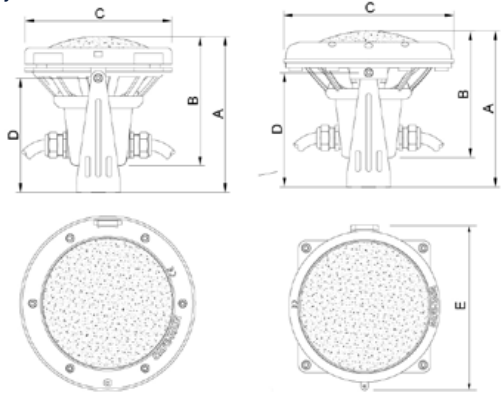

**E**ste tipo de lámparas están desarrolladas por utilizarse para la iluminación de piscinas. Existen muchas variedades de esta lámpara, todas comercializadas por SAFE RAIN: la PAR 56 de tamaño tradicional en blanco y con cambios automáticos RGB, lo que hace que no sea necesario un controlador RGB, reduciendo el coste de la instalación; existe otro modelo de lámpara de este tipo que es extraplana.

Certifications/ Certificaciones **IP68 CE**

Polypropylene

Brass

Measures (mm)		A	B	C	D	E
Polypropylene		211,5	172	Ø 231	155	-
Brass		211,5	175,5	Ø 199	155	218
Slim/ Plana	Polypropylene (*)	179,5	66	Ø 231	123,5	-
	Brass (*)	172,5	62	Ø 199	123,5	218

Light charts/ Gráficos de iluminación.

Spot/ Intensivo			Spot/ Intensivo LED			Flood/ Extensivo				
Power	230V AC/ 300 W		Power	12V AC/ 35W		Power	12V AC/ 300 W		230V AC/ 300 W	
Distance/ Distancia	Beam/ Haz de luz (m)	Centre/ Centro	Distance/ Distancia	Beam/ Haz de luz (m)	Centre/ Centro	Distance/ Distancia	Beam/ Haz de luz (m)	Centre/ Centro	Beam/ Haz de luz (m)	Centre/ Centro
2 m	Ø 0,8	5500 lx	0,5 m	Ø 0,5	3800 lx	2 m	Ø 3,3	2625 lx	Ø 3,3	2250 lx
4 m	Ø 1,7	1375 lx	1 m	Ø 1,6	1380 lx	4 m	Ø 6,7	656 lx	Ø 6,7	560 lx
8 m	Ø 3,4	343 lx	1,5 m	Ø 2,5	694 lx	6 m	Ø 10,0	291 lx	Ø 10,0	250 lx
			2 m	Ø 3,3	400 lx					