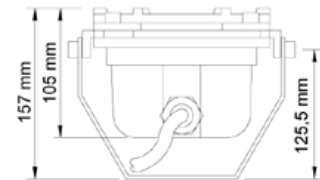

Certifications/ Certificaciones **IP68 CE**

Light charts/ Gráficos de iluminación.

Spot/ Intensivo					
Type	Incandescence/ Incandescencia				
Power	Beam/ Haz de luz (m)	50 W	75 W	100 W	
Dist.	Centre/ Centro	Centre/ Centro	Centre/ Centro	Centre/ Centro	
1 m	Ø 0,14	20000 lx	30000 lx	48000 lx	
4 m	Ø 0,56	1250 lx	1875 lx	3000 lx	
7 m	Ø 0,98	408 lx	612 lx	979 lx	
10 m	Ø 1,40	200 lx	300 lx	480 lx	

Flood/ Extensivo						
Type	LED	Incandescence/ Incandescencia				
Power	Beam/ Haz de luz (m)	11W	Beam/ Haz de luz (m)	50 W	75 W	100 W
Dist.	Centre/ Centro	Centre/ Centro	Centre/ Centro	Centre/ Centro	Centre/ Centro	Centre/ Centro
1 m	Ø 0,35	2956 lx	Ø 0,43	4000 lx	5300 lx	8500 lx
2 m	Ø 0,71	739 lx	Ø 0,85	1000 lx	1325 lx	2125 lx
3 m	Ø 1,06	328 lx	Ø 1,27	444 lx	588 lx	944 lx
4 m	Ø 1,42	184 lx	Ø 1,70	250 lx	331 lx	531 lx

Details/ Detalles		Electrical data/ Datos eléctricos									
Brass/ Latón		Lamp/ Lámpara								Lamp/ Lámpara	Elect. Connection/ Conex. Elect.
Reference/ Referencia	Weight/ Peso	Voltage/ Voltaje	Power/ Potencia	Type/ Tipo	Beam angle/ Ángulo	Color/ Color	LEDs num./ Nº de LEDs	Intensity/ Intensidad	Life span/ Vida útil		
F5381504	2,68 Kg	12 V AC	50 W	Incandescence/ Incandescencia	8°	3000 K	-	20000 cd	4000 Hrs	F5631535	
F5381515	2,68 Kg	12 V AC	50 W		24°		-	4000 cd		F5631546	
F5381706	2,68 Kg	12 V AC	75 W		8°		-	30000 cd		F5631704	
F5381717	2,68 Kg	12 V AC	75 W		24°		-	5300 cd		F5631715	
F5381403	2,68 Kg	12 V AC	100 W		8°		-	48000 cd		F5631401	
F5381414	2,68 Kg	12 V AC	100 W		24°		-	8500 cd		F5631412	
F5370614	2,38 Kg	12 V AC	15 W	LED	38°	White 6500 K	9	920 lm	30000 Hrs	F5643022	
F5373516	2,38 Kg	12/ 24 V DC	11 W		30°	RGB	9	443 lm	40000 Hrs	F5643516	
F5380007	2,08 Kg	Without lamp/ Sin lámpara									