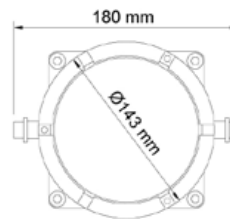

Certifications/ Certificaciones **IP68 CE**

Light charts/ Gráficos de iluminación.

Spot/ Intensivo					
Type	Incandescence/ Incandescencia				
Power	Beam/ Haz de luz (m)	50 W	75 W	100 W	
Dist.	Centre/ Centro	Centre/ Centro	Centre/ Centro	Centre/ Centro	
1 m	Ø 0,14	20000 lx	30000 lx	48000 lx	
4 m	Ø 0,56	1250 lx	1875 lx	3000 lx	
7 m	Ø 0,98	408 lx	612 lx	979 lx	
10 m	Ø 1,40	200 lx	300 lx	480 lx	

Flood/ Extensivo						
Type	LED	Incandescence/ Incandescencia				
Power	Beam/ Haz de luz (m)	11W	Beam/ Haz de luz (m)	50 W	75 W	100 W
Dist.	Centre/ Centro	Centre/ Centro	Centre/ Centro	Centre/ Centro	Centre/ Centro	Centre/ Centro
1 m	Ø 0,35	2956 lx	Ø 0,43	4000 lx	5300 lx	8500 lx
2 m	Ø 0,71	739 lx	Ø 0,85	1000 lx	1325 lx	2125 lx
3 m	Ø 1,06	328 lx	Ø 1,27	444 lx	588 lx	944 lx
4 m	Ø 1,42	184 lx	Ø 1,70	250 lx	331 lx	531 lx

Details/ Detalles		Electrical data/ Datos eléctricos									
Brass/ Latón		Lamp/ Lámpara								Lamp/ Lámpara	Elect. Connection/ Conex. Elect.
Reference/ Referencia	Weight/ Peso	Voltage/ Voltaje	Power/ Potencia	Type/ Tipo	Beam angle/ Ángulo	Color/ Color	LEDs num./ Nº de LEDs	Intensity/ Intensidad	Life span/ Vida útil		
F5381504	2,68 Kg	12 V AC	50 W	Incandescence/ Incandescencia	8°	3000 K	-	20000 cd	4000 Hrs	F5631535	
F5381515	2,68 Kg	12 V AC	50 W		24°		-	4000 cd		F5631546	
F5381706	2,68 Kg	12 V AC	75 W		8°		-	30000 cd		F5631704	
F5381717	2,68 Kg	12 V AC	75 W		24°		-	5300 cd		F5631715	
F5381403	2,68 Kg	12 V AC	100 W		8°		-	48000 cd		F5631401	
F5381414	2,68 Kg	12 V AC	100 W		24°		-	8500 cd		F5631412	
F5370614	2,38 Kg	12 V AC	15 W	LED	38°	White 6500 K	9	920 lm	30000 Hrs	F5643022	
F5373516	2,38 Kg	12/ 24 V DC	11 W		30°	RGB	9	443 lm	40000 Hrs	F5643516	
F5380007	2,08 Kg	Without lamp/ Sin lámpara									