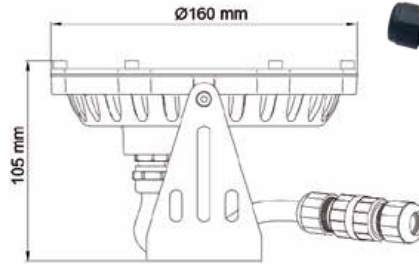

Ocean LED light/ Foco Ocean

The Ocean submersible LED light is the result of our constant search for excellence. Lighting available in 36W and 120 W LED High performance, optional RGB, RGBW, and WHITE, also 10° or 30° lenses, IP 68 connector included, DMX controllable. Manufactured in brass and Stainless Steel AISI-304, **new slim design, is strong and very light, IP68 certified.** High heat dissipation, thanks to the large contact area.

El foco LED sumergible Ocean es el resultado de nuestra continua búsqueda de la excelencia. Iluminación disponible en 36W y 120W de potencia LED de alto rendimiento y opcional RGB, RGBW, BLANCO, y ópticas 10° o 30°, conector incluido, controlables DMX. Fabricado en Latón y Acero Inoxidable AISI-304, **diseño extra-plano, es un foco robusto, muy ligero y certificado IP 68.** Alta disipación de calor, gracias a la gran superficie de contacto.

Certifications/ Certificaciones

IP68 CE

Light charts/ Gráficos de iluminación.

Spot/ Intensivo (Beam 10°)							Flood/ Extensivo (Beam 30°)				
Color	White/ Blanco		RGB		RGB W		Color	White		RGB	
Distance/ Distancia	Beam/ Haz de luz (m)	Centre/ Centro	Beam/ Haz de luz (m)	Centre/ Centro	Beam/ Haz de luz (m)	Centre/ Centro	Distance/ Distancia	Beam/ Haz de luz (m)	Centre/ Centro	Beam/ Haz de luz (m)	Centre/ Centro
1 m	Ø 0,24	16808 lx	Ø 0,21	12063 lx	Ø 0,21	18300 lx	1 m	Ø 0,34	10171 lx	Ø 0,30	15284 lx
2 m	Ø 0,48	4202 lx	Ø 0,42	3016 lx	Ø 0,42	4560 lx	2 m	Ø 0,68	2543 lx	Ø 0,59	3336 lx
3 m	Ø 0,73	1867 lx	Ø 0,63	1340 lx	Ø 0,63	2030 lx	3 m	Ø 1,03	1130 lx	Ø 0,89	1614 lx
4 m	Ø 0,97	1050 lx	Ø 0,84	754 lx	Ø 0,84	1150 lx	4 m	Ø 1,37	636 lx	Ø 1,19	882 lx
5 m	Ø 1,21	672 lx	Ø 1,05	482 lx	Ø 1,05	732 lx	5 m	Ø 1,71	407 lx	Ø 1,49	520 lx
7 m					Ø 1,47	370 lx				Ø 2,09	288 lx
9 m					Ø 1,89	220 lx				Ø 2,68	190 lx