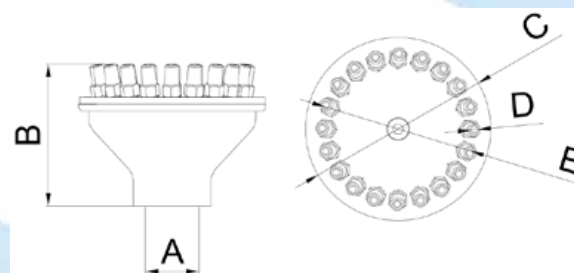

# Willow Tree/ Sauce

**B**rass made nozzle, molds water emulating the shape of the Willow tree, the water rises in a parabola to the outside and then descend remembering the shape of this beautiful ornamental tree. Available in 4 sizes with 16, 20, 50 and 59 jets, which allows you to always find the nozzle that fits the size of any pond.

**B**oquilla fabricada en latón, moldea el agua emulando la forma del Sauce, el agua asciende en una parábola hacia el exterior para posteriormente descender recordando la forma de este precioso árbol ornamental. Disponible en 4 tamaños con 16, 20, 50 y 59 chorros, lo que permite encontrar siempre la boquilla que se adapta al tamaño de cualquier fuente.

**Brass/ Latón**

✔ Straighteners/ Centradores

Water appearance/ Aspecto del agua: Clear/ Cristalino ★★★★★  
 Wind resistance/ Resistencia al viento: ★★★★★  
 Splash/ Salpicadura: ★★★★★  
 Sound level/ Nivel de sonido: ★★★★★  
 Visibility/ Visibilidad: ★★★★★

Nozzles/  
Boquillas

Dimensions/ Dimensiones							Performance/ Rendimiento							
Reference/ Referencia	Connection/ Conexión A BSP	Length/ Long. B x C (mm)	Outlet/ Salida D (mm)	Jets number/ Número de chorros	Length/ Long. E (mm)	Weight/ Peso (kg)	Spray height/ Altura de chorro (m)	0,5	1,0	1,5	2,0	2,5	3,0	3,5
F2421009	G 1" H	67 x 84	Ø4	16	Ø64	1,03	l/min	43	61	75				
							m.c.a	0,6	1,4	2,7				
							Diameter (cm)	80	150	190				
F2421303	G 1 1/4" H	90 x 113	Ø4	20	Ø97	1,14	l/min	50	74	93	108			
							m.c.a	0,6	1,5	2,2	2,9			
							Diameter (cm)	100	175	250	300			
F2422506	G 2 1/2" H	150 x 258	Ø4	50	Ø215	7,10	l/min		162	195	240	275	290	
							m.c.a		1,3	1,9	2,8	3,7	4,0	
							Diameter (cm)		150	200	275	325	350	
F2423002	G 3" H	182 x 312	Ø4	59	Ø247	13,80	l/min		190	240	280	312	345	377
							m.c.a		1,4	2,0	2,6	3,3	4,0	4,9
							Diameter (cm)		100	150	250	320	400	450