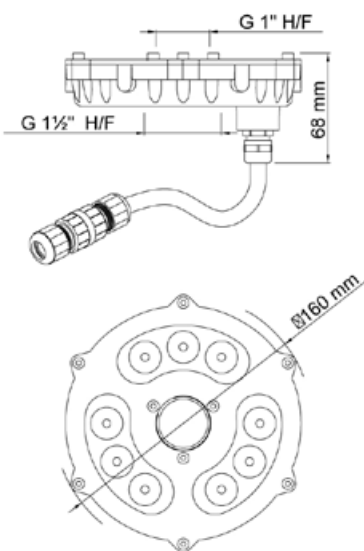

SEA LED Fountain Ring/ Corona de LED SEA

Electrical data/ Datos eléctricos								Details/ Detalles			
Reference/ Referencia	Power/ Potencia	Voltage/ Voltaje	Beam angle/ Ángulo	Color/ Color	No. LEDs/ N° de LEDs	Lumens/ Lúmens	Lifespan/ Vida útil	Material/ Material	Weight/ Peso	Electrical connection/ Conexión eléctrica	Hydraulic connection/ Conexión hidráulica
F5710105	27W	12/24V DC	10°	White 6500K	9	1238 lm	40000/hrs	STAINLESS STEEL AISI-304-BRASS/ ACEERO INOXIDABLE AISI-304-LATÓN	1,2 kg	H⁰⁵ R⁰⁷ N⁰⁷ - F07 - Ø12 mm 0.5M con conector IP68 /White conector IP68	1" BSP/NPT H/F - 1 1/2" BSP/NPT H/F
F5710116	27W	12/24V DC	30°	White 6500K	9	1238 lm	40000/hrs		1,2 kg		
F5715101	27W	12/24V DC	10°	RGB	9	566,2 lm	40000/hrs		1,2 kg		
F5715112	27W	12/24V DC	30°	RGB	9	566,2 lm	40000/hrs		1,2 kg		
F5716405	90W	12/24V DC	10°	RGBW	9	3800 lm	40000/hrs		1,2 kg		

Dimensions and Light charts/ Dimensiones y Gráficos de iluminación.

IP68

10° WHITE/ BLANCO			10° RGB			10° RGBW		
Distance/ Distancia	Beam/ Haz de luz (m)	Center/ Centro	Beam/ Haz de luz (m)	Center/ Centro	Beam/ Haz de luz (m)	Center/ Centro		
1 m	Ø 0,25	12948 lx	Ø 0,21	9249 lx	Ø 0,21	12600 lx		
2 m	Ø 0,49	3237 lx	Ø 0,42	2312 lx	Ø 0,42	3100 lx		
3 m	Ø 0,74	1439 lx	Ø 0,63	1028 lx	Ø 0,63	1400 lx		
4 m	Ø 0,98	809 lx	Ø 0,84	578 lx	Ø 0,84	790 lx		
5 m	Ø 1,23	518 lx	Ø 1,05	370 lx	Ø 1,05	500 lx		
6 m					Ø 1,26	330 lx		
8 m					Ø 1,68	195 lx		

30° WHITE/ BLANCO			30° RGB		
Distance/ Distancia	Beam/ Haz de luz (m)	Center/ Centro	Distance/ Distancia	Beam/ Haz de luz (m)	Center/ Centro
1 m	Ø 0,30	8051 lx	1 m	Ø 0,32	4832 lx
2 m	Ø 0,60	2013 lx	2 m	Ø 0,63	1208 lx
3 m	Ø 0,90	895 lx	3 m	Ø 0,95	537 lx
4 m	Ø 1,20	503 lx	4 m	Ø 1,26	302 lx
5 m	Ø 1,50	322 lx	5 m	Ø 1,58	193 lx