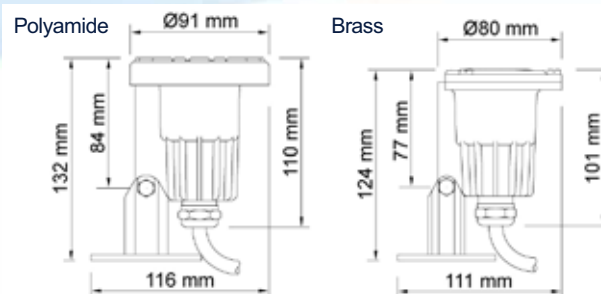

# Dichroic lightixtures/ Foco dicroico

**P**lastic and stamped brass models are offered. They house lights with a power up to 50 W. The cable glands fitted to them are designed and manufactured by Safe-Rain, with the complete safety of the **IP68 protection rating**. This data shows that **these lights are very suitable for lighting secondary effects in architectural water features**

**E**xiste el modelo de plástico y de latón estampado. Alberga en su interior una lámpara de hasta 50W de potencia. Los prensaestopas que llevan son diseñados y fabricados por Safe-Rain, con la total seguridad de conseguir un grado de **protección IP68**. **Estos datos hacen que estos focos sean muy adecuados para iluminar efectos secundarios en fuentes ornamentales.**

Certiications/ Certiicaciones

**IP68**

Light charts/ Gráficos de iluminación.

Spot/ Intensivo				
Power	20 W		50 W (†)	
Distance/ Distancia	Beam/ Haz de luz (m)	Centre/ Centro	Beam/ Haz de luz (m)	Centre/ Centro
2 m	Ø 0,35	1000 lx	Ø 0,35	2500 lx
4 m	Ø 0,70	250 lx	Ø 0,70	625 lx
6 m	Ø 1,40	111 lx	Ø 1,40	277 lx

Flood/ Extensivo				
Power	20 W		50 W (†)	
Distance/ Distancia	Beam/ Haz de luz (m)	Centre/ Centro	Beam/ Haz de luz (m)	Centre/ Centro
1 m	Ø 0,60	700 lx	Ø 0,60	2000 lx
2 m	Ø 1,30	175 lx	Ø 1,30	500 lx
3 m	Ø 2,00	78 lx	Ø 2,00	222 lx