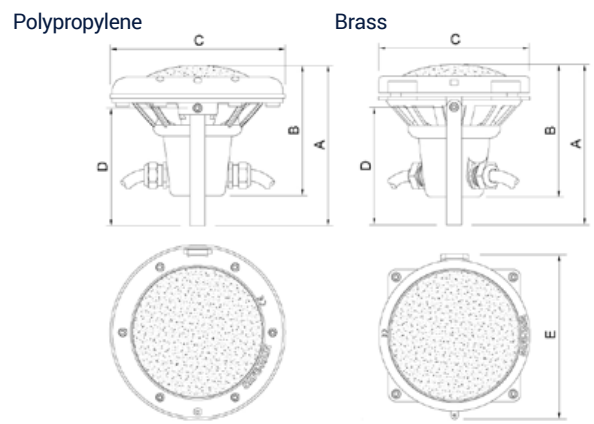

PAR 56 Lightfixture/ Foco PAR 56

PAR-56 light is specifically developed for heavy use for the lighting of swimming pools. Available in many different types, all sold by SAFE RAIN: PAR 56, over traditional size in white and with automatic RGB changes, reducing installation costs as a separate RGB controller is not necessary; this light also exists in an extra flat model.

Este tipo de lámparas están desarrolladas por utilizarse para la iluminación de piscinas. Existen muchas variedades de esta lámpara, todas comercializadas por SAFE RAIN: la PAR 56 de tamaño tradicional en blanco y con cambios automáticos RGB, lo que hace que no sea necesario un controlador RGB, reduciendo el coste de la instalación; existe otro modelo de lámpara de este tipo que es extraplana.

Certifications/ Certificaciones **IP68 CE**

Measures (mm)		A	B	C	D	E
Polypropylene		211,5	172	Ø 231	155	-
Brass		211,5	175,5	Ø 199	155	218
Slim/ Plana	Polypropylene (*)	179,5	66	Ø 231	123,5	-
	Brass (*)	172,5	62	Ø 199	123,5	218

Light charts/ Gráficos de iluminación.

Spot/ Intensivo			Spot/ Intensivo LED			Flood/ Extensivo				
Power	230V AC/ 300 W		Power	12V AC/ 35W		Power	12V AC/ 300 W		230V AC/ 300 W	
Distance/ Distancia	Beam/ Haz de luz (m)	Centre/ Centro	Distance/ Distancia	Beam/ Haz de luz (m)	Centre/ Centro	Distance/ Distancia	Beam/ Haz de luz (m)	Centre/ Centro	Beam/ Haz de luz (m)	Centre/ Centro
2 m	Ø 0,8	5500 lx	0,5 m	Ø 0,5	3800 lx	2 m	Ø 3,3	2625 lx	Ø 3,3	2250 lx
4 m	Ø 1,7	1375 lx	1 m	Ø 1,6	1380 lx	4 m	Ø 6,7	656 lx	Ø 6,7	560 lx
8 m	Ø 3,4	343 lx	1,5 m	Ø 2,5	694 lx	6 m	Ø 10,0	291 lx	Ø 10,0	250 lx
			2 m	Ø 3,3	400 lx					