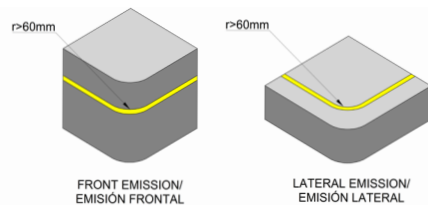

River LED Strip/ Tira LED River

SAFE RAIN's range of **RIVER LED** strips offers solutions fully adapted to ornamental fountains and swimming pools. **Manufactured by double extrusion giving them IP 68 protection and IK8 resistance** to impact, the possibility of manufacturing strips of almost any length (custom-made) ensures the success of the installation, avoiding areas without light emission, and optimizing the installation by adapting the product to each requirement. We have lighting, **White 3000k, 6000k and RGB** also with IP67 degree of protection.

La gama de tiras **LED RIVER** de SAFE RAIN ofrece soluciones totalmente adaptadas a las fuentes ornamentales y a las piscinas. **Fabricadas mediante doble extrusión confiriendo a las mismas protección IP 68 y resistencia IK8** ante el impacto, la posibilidad de fabricar tiras de casi cualquier longitud (a medida) asegura el éxito en la instalación, evitando zonas sin emisión de luz, y optimizando la instalación al adaptarse el producto a cada requerimiento. Disponemos de iluminación, **Blanca 3000k, 6000k y RGB** también con grado de protección IP67.

Certifications/ Certificaciones

IP67 IP68

Clamps / Sujeciones.

Low profile/ Perfil bajo

High profile/ Perfil alto

Mouldable profiles/
Perfil moldeable

Metal camp/
Sujeción metálica

Light emission/ Emisión de luz	Reference/ Referencia	Protection/ Protección	Color/ Color	Power/ Potencia (W/m)	Lumens/ Lúmenes Lm/m	Efficiency/ Eficiencia Lm/w	Angle/ Ángulo	
	F5551503	IP68	RGB	12	280	23,3	120°	
	F5551301		White/ Blanco 3000K	9,6	580	60,4		
	F5551108		White/ Blanco 6000K	9,6	580	60,4		
		F5553505	IP67	RGB	12	250	20,8	120°
		F5553303		White/ Blanco 3000K	9,6	660	68,7	
		F5553101		White/ Blanco 6000K	9,6	660	68,7	
	F5552504	IP68	RGB	12	280	23,3	120°	
	F5552302		White/ Blanco 3000K	9,6	490	51,0		
	F5552109		White/ Blanco 6000K	9,6	510	53,1		
		F5554506	IP67	RGB	12	200	16,6	120°
		F5554304		White/ Blanco 3000K	9,6	530	55,2	
		F5554102		White/ Blanco 6000K	9,6	530	55,2	