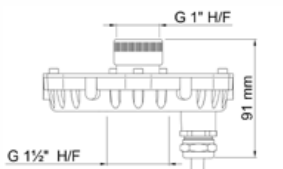

SEA LED Fountain Ring/ Corona de LED SEA

Electrical data/ Datos eléctricos

Details/ Detalles

Reference/ Referencia	Power/ Potencia	Voltage/ Voltaje	Beam angle/ Ángulo	Color/ Color	No. LEDs/ N° de LEDs	Lumens/ Lúmens	Lifespan/ Vida útil	Material/ Material	Weight/ Peso	Electrical connection/ Conexión eléctrica	Hydraulic connection/ Conexión hidráulica
F5710105	27W	12/24V DC	10°	White 6500K	9	1238 lm	40000/hrs	STAINLESS STEEL AISI-304-BRASS/ ACERO INOXIDABLE AISI-304-LATÓN	1,2 kg	0,5 m cable with IP68 connector H05RR-F/H05RN-F H07RR-F/H07RN-F Ø 5 - Ø 12 mm	1" BSP/NPT H/F - 1 1/2" BSP/NPT H/F
F5710116	27W	12/24V DC	30°	White 6500K	9	1238 lm	40000/hrs		1,2 kg		
F5715145 (*)	27W	12/24V DC	10°	RGB	9	566,2 lm	40000/hrs		1,2 kg	Plug & Socket/ Conector enchufable IP68 H05RR-F/H05RN-F H07RR-F/H07RN-F Ø 7 - Ø 12 mm	
F5715156 (*)	27W	12/24V DC	30°	RGB	9	566,2 lm	40000/hrs		1,2 kg		
F5716405	90W	24V DC	10°	RGBW	9	3800 lm	40000/hrs		1,2 kg	0,5 m cable with IP68 connector H05RR-F/H05RN-F H07RR-F/H07RN-F Ø 10 - Ø 13 mm	
F5716416	90W	24V DC	30°	RGBW	9	3800 lm	40000/hrs		1,2 kg		

IP68 CE

Dimensions and Light charts/ Dimensiones y Gráficos de iluminación.

(*) Plug & Socket/
Conector enchufable

10° WHITE/ BLANCO			10° RGB		10° RGBW	
Distance/ Distancia	Beam/ Haz de luz (m)	Center/ Centro	Beam/ Haz de luz (m)	Center/ Centro	Beam/ Haz de luz (m)	Center/ Centro
1 m	Ø 0,25	12948 lx	Ø 0,21	9249 lx	Ø 0,21	12600 lx
2 m	Ø 0,49	3237 lx	Ø 0,42	2312 lx	Ø 0,42	3100 lx
3 m	Ø 0,74	1439 lx	Ø 0,63	1028 lx	Ø 0,63	1400 lx
4 m	Ø 0,98	809 lx	Ø 0,84	578 lx	Ø 0,84	790 lx
5 m	Ø 1,23	518 lx	Ø 1,05	370 lx	Ø 1,05	500 lx
6 m					Ø 1,26	330 lx
8 m					Ø 1,68	195 lx