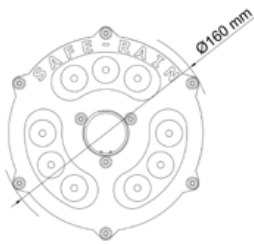

IP68 CE

Dimensions and Light charts/ Dimensiones y Gráficos de iluminación.

(*) Plug & Socket/
Conector enchufable

10° WHITE/ BLANCO			10° RGB		10° RGBW	
Distance/ Distancia	Beam/ Haz de luz (m)	Center/ Centro	Beam/ Haz de luz (m)	Center/ Centro	Beam/ Haz de luz (m)	Center/ Centro
1 m	Ø 0,25	12948 lx	Ø 0,21	9249 lx	Ø 0,21	12600 lx
2 m	Ø 0,49	3237 lx	Ø 0,42	2312 lx	Ø 0,42	3100 lx
3 m	Ø 0,74	1439 lx	Ø 0,63	1028 lx	Ø 0,63	1400 lx
4 m	Ø 0,98	809 lx	Ø 0,84	578 lx	Ø 0,84	790 lx
5 m	Ø 1,23	518 lx	Ø 1,05	370 lx	Ø 1,05	500 lx
6 m					Ø 1,26	330 lx
8 m					Ø 1,68	195 lx

10° WHITE/ BLANCO			30° RGB		30° RGBW	
Distance/ Distancia	Beam/ Haz de luz (m)	Center/ Centro	Beam/ Haz de luz (m)	Center/ Centro	Beam/ Haz de luz (m)	Center/ Centro
1 m	Ø 0,30	8051 lx	Ø 0,32	4832 lx	Ø 0,32	9687 lx
2 m	Ø 0,60	2013 lx	Ø 0,63	1208 lx	Ø 0,63	2400 lx
3 m	Ø 0,90	895 lx	Ø 0,95	537 lx	Ø 0,95	1210 lx
4 m	Ø 1,20	503 lx	Ø 1,26	302 lx	Ø 1,26	600 lx
5 m	Ø 1,50	322 lx	Ø 1,58	193 lx	Ø 1,58	379 lx
6 m					Ø 1,92	240 lx
8 m					Ø 2,56	147 lx