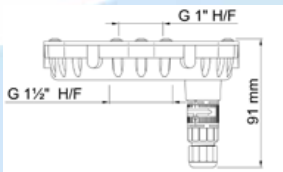

SEA LED Fountain Ring/ Corona de LED SEA

Electrical data/ Datos eléctricos

Details/ Detalles

Reference/ Referencia	Power/ Potencia	Voltage/ Voltaje	Beam angle/ Ángulo	Color/ Color	No. LEDs/ N° de LEDs	Lumens/ Lúmens	Lifespan/ Vida útil	Material/ Material	Weight/ Peso	Electrical connection/ Conexión eléctrica	Hydraulic connection/ Conexión hidráulica
F5710105	27W	12/24V DC	10°	White 6500K	9	1238 lm	40000/hrs	STAINLESS STEEL AISI-304-BRASS/ ACERO INOXIDABLE AISI-304-LATÓN	1,2 kg	0,5 m cable with IP68 connector H05RR-F/H05RN-F H07RR-F/H07RN-F Ø 5 - Ø 12 mm	1" BSP/NPT H/F - 1 1/2" BSP/NPT H/F
F5710116	27W	12/24V DC	30°	White 6500K	9	1238 lm	40000/hrs		1,2 kg		
F5715145 (*)	27W	12/24V DC	10°	RGB	9	566,2 lm	40000/hrs		1,2 kg	Plug & Socket/ Conector enchufable IP68 H05RR-F/H05RN-F H07RR-F/H07RN-F Ø 7 - Ø 12 mm	
F5715156 (*)	27W	12/24V DC	30°	RGB	9	566,2 lm	40000/hrs		1,2 kg		
F5716405	90W	24V DC	10°	RGBW	9	3800 lm	40000/hrs		1,2 kg	0,5 m cable with IP68 connector H05RR-F/H05RN-F H07RR-F/H07RN-F Ø 10 - Ø 13 mm	
F5716416	90W	24V DC	30°	RGBW	9	3800 lm	40000/hrs		1,2 kg		

IP68 CE

Dimensions and Light charts/ Dimensiones y Gráficos de iluminación.

(*) Plug & Socket/
Conector enchufable

10° WHITE/ BLANCO			10° RGB		10° RGBW	
Distance/ Distancia	Beam/ Haz de luz (m)	Center/ Centro	Beam/ Haz de luz (m)	Center/ Centro	Beam/ Haz de luz (m)	Center/ Centro
1 m	Ø 0,25	12948 lx	Ø 0,21	9249 lx	Ø 0,21	12600 lx
2 m	Ø 0,49	3237 lx	Ø 0,42	2312 lx	Ø 0,42	3100 lx
3 m	Ø 0,74	1439 lx	Ø 0,63	1028 lx	Ø 0,63	1400 lx
4 m	Ø 0,98	809 lx	Ø 0,84	578 lx	Ø 0,84	790 lx
5 m	Ø 1,23	518 lx	Ø 1,05	370 lx	Ø 1,05	500 lx
6 m					Ø 1,26	330 lx
8 m					Ø 1,68	195 lx