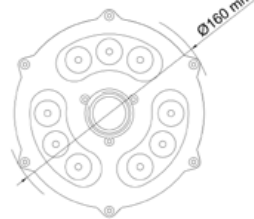

SEA LED Fountain Ring/ Corona de LED SEA

Electrical data/ Datos eléctricos

Details/ Detalles

Reference/ Referencia	Power/ Potencia	Voltage/ Voltaje	Beam angle/ Ángulo	Color/ Color	No. LEDs/ N° de LEDs	Lumens/ Lúmens	Lifespan/ Vida útil	Material/ Material	Weight/ Peso	Electrical connection/ Conexión eléctrica	Hydraulic connection/ Conexión hidráulica
F5710105	27W	12/24V DC	10°	White 6500K	9	1238 lm	40000/hrs	STAINLESS STEEL AISI-304-BRASS/ ACERO INOXIDABLE AISI-304-LATÓN	1,2 kg	0,5 m cable with IP68 connector H05RR-F/H05RN-F H07RR-F/H07RN-F Ø 5 - Ø 12 mm	1" BSP/NPT H/F - 1 1/2" BSP/NPT H/F
F5710116	27W	12/24V DC	30°	White 6500K	9	1238 lm	40000/hrs		1,2 kg		
F5715145 (*)	27W	12/24V DC	10°	RGB	9	566,2 lm	40000/hrs		1,2 kg	Plug & Socket/ Conector enchufable IP68 H05RR-F/H05RN-F H07RR-F/H07RN-F Ø 7 - Ø 12 mm	
F5715156 (*)	27W	12/24V DC	30°	RGB	9	566,2 lm	40000/hrs		1,2 kg		
F5716405	90W	24V DC	10°	RGBW	9	3800 lm	40000/hrs		1,2 kg	0,5 m cable with IP68 connector H05RR-F/H05RN-F H07RR-F/H07RN-F Ø 10 - Ø 13 mm	
F5716416	90W	24V DC	30°	RGBW	9	3800 lm	40000/hrs		1,2 kg		

IP68 CE

Dimensions and Light charts/ Dimensiones y Gráficos de iluminación.

(*) Plug & Socket/
Conector enchufable

10° WHITE/ BLANCO			10° RGB		10° RGBW	
Distance/ Distancia	Beam/ Haz de luz (m)	Center/ Centro	Beam/ Haz de luz (m)	Center/ Centro	Beam/ Haz de luz (m)	Center/ Centro
1 m	Ø 0,25	12948 lx	Ø 0,21	9249 lx	Ø 0,21	12600 lx
2 m	Ø 0,49	3237 lx	Ø 0,42	2312 lx	Ø 0,42	3100 lx
3 m	Ø 0,74	1439 lx	Ø 0,63	1028 lx	Ø 0,63	1400 lx
4 m	Ø 0,98	809 lx	Ø 0,84	578 lx	Ø 0,84	790 lx
5 m	Ø 1,23	518 lx	Ø 1,05	370 lx	Ø 1,05	500 lx
6 m					Ø 1,26	330 lx
8 m					Ø 1,68	195 lx