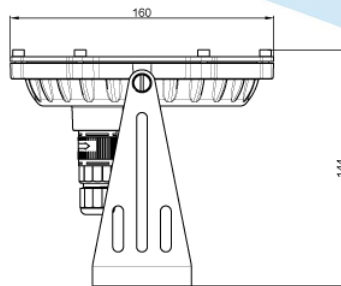

Certifications/ Certificaciones **IP68 CE**