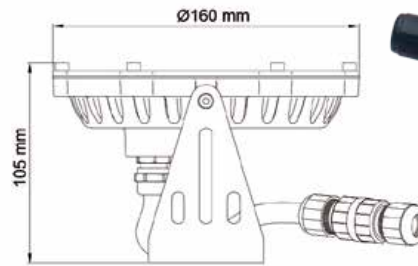

# Ocean LED light/ Foco Ocean

The **Ocean submersible LED light** is the result of our constant search of the excellence. Lighting available in 36W and 120 W LED High performance, optional RGB, RGBW, and WHITE, also 10° or 30° lenses, IP 68 connector included, DMX controllable. Manufactured in brass and Stainless Steel AISI-304, **new slim design, is strong and very light, IP68 certified.** High heat dissipation, thanks to the large contact area.

El **foco LED sumergible Ocean** es el resultado de nuestra continua búsqueda de la excelencia. Iluminación disponible en 36W y 120W de potencia LED de alto rendimiento y opcional RGB, RGBW, BLANCO, y ópticas 10° o 30°, conector incluido, controlables DMX. Fabricado en Latón y Acero Inoxidable AISI-304, **diseño extra-plano, es un foco robusto, muy ligero y certificado IP 68.** Alta disipación de calor, gracias a la gran superficie de contacto.

Certifications/ Certificaciones **IP68 CE**

Light charts/ Gráficos de iluminación.

Spot/ Intensivo (Beam 10°)							Flood/ Extensivo (Beam 30°)						
Color	White/ Blanco		RGB		RGB W		Color	White		RGB		RGBW	
Distance/ Distancia	Beam/ Haz de luz (m)	Centre/ Centro	Beam/ Haz de luz (m)	Centre/ Centro	Beam/ Haz de luz (m)	Centre/ Centro	Distance/ Distancia	Beam/ Haz de luz (m)	Centre/ Centro	Beam/ Haz de luz (m)	Centre/ Centro	Beam/ Haz de luz (m)	Centre/ Centro
1 m	Ø 0,24	16808 lx	Ø 0,21	12063 lx	Ø 0,21	18300 lx	1 m	Ø 0,34	10171 lx	Ø 0,30	6095 lx	Ø 0,30	15284 lx
2 m	Ø 0,48	4202 lx	Ø 0,42	3016 lx	Ø 0,42	4560 lx	2 m	Ø 0,68	2543 lx	Ø 0,59	1524 lx	Ø 0,59	3336 lx
3 m	Ø 0,73	1867 lx	Ø 0,63	1340 lx	Ø 0,63	2030 lx	3 m	Ø 1,03	1130 lx	Ø 0,89	677 lx	Ø 0,89	1614 lx
4 m	Ø 0,97	1050 lx	Ø 0,84	754 lx	Ø 0,84	1150 lx	4 m	Ø 1,37	636 lx	Ø 1,19	381 lx	Ø 1,19	882 lx
5 m	Ø 1,21	672 lx	Ø 1,05	482 lx	Ø 1,05	732 lx	5 m	Ø 1,71	407 lx	Ø 1,49	244 lx	Ø 1,49	520 lx
7 m					Ø 1,47	370 lx						Ø 2,09	288 lx
9 m					Ø 1,89	220 lx						Ø 2,68	190 lx