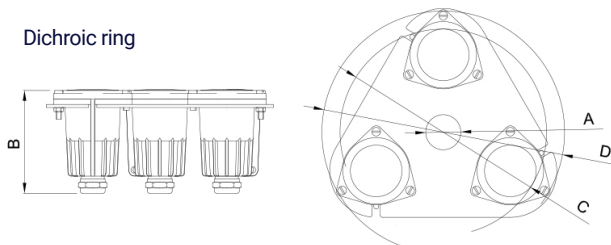

Dichroic ring