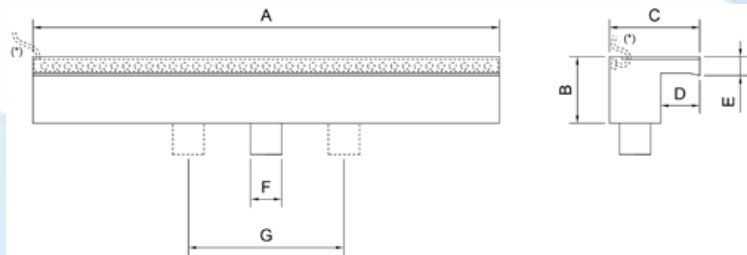

Pool waterfall/ Lámina de agua

The **pool waterfall weir** is a product specially designed for creating **swimming pool waterfalls**, for outdoor and indoor areas, thanks to its harmonious and relaxing sound. This **waterfall nozzle made in Stainless steel**, available in **different sizes**, and as **option LED strip White or RGB** stylishly integrated*, will produce a **laminar fall of water** easily installable and easy to maintain, thanks to its design ideal to bring style to any pool waterfall or garden fountain and giving a luxurious touch, due to this **pool waterfall weir**.

Las cascadas para piscinas son un producto idóneo para exterior o zonas de interior gracias a su sonido armonioso y relajante. Se trata de una caída de agua en forma de cascadas fácilmente instalable y de sencillo mantenimiento que, gracias a su diseño, produce cascadas artificiales para piscinas o fuentes que aportarán estilo a sus proyectos, dándole un toque lujoso. Fabricada en acero inoxidable, disponibles en varios tamaños e iluminación opcional mediante una tira LED Blanca o RGB elegantemente integrada*, encontrarás en esta boquilla la solución ideal para darle un toque especial a su casa o jardín gracias a estas cascadas para piscinas.

Measures scheme/ Esquema de medidas

ONETECH

AISI 304 **AISI 316**

LED **RGB**

Reference/ Referencia	F2722004	F2722026	F2722015	F2722037
Length/ Longitud	A (mm)	600		900
	B (mm)	85		85
	C (mm)	116		116
	D (mm)	50		50
	E (mm)	24		24
Inlet connection/ Conexión F	G1" BSP/NPT F/H		2 x G1" BSP/NPT F/H	
Length/ Longitud G (mm)	-		300	
Material / Material	Stainless steel (AISI-304) / Acero inoxidable (AISI-304)	Stainless steel (AISI-316) / Acero inoxidable (AISI-316)	Stainless steel (AISI-304) / Acero inoxidable (AISI-304)	Stainless steel (AISI-316) / Acero inoxidable (AISI-316)
Weight/ Peso	2,3 kg		3,4 kg	
Max. height advisable/ Max. Altura recomendable	0,75 m		0,90 m	
P (m.c.a.)	0,6		0,6	
Q (l/min)	40-65		80-120	