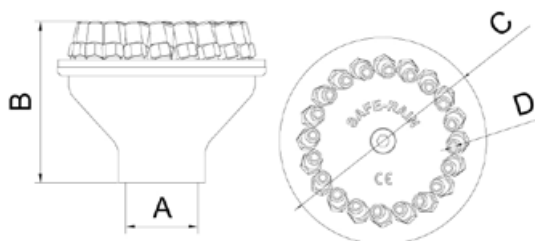

# Palm Tree Jet/ Palmera

Simple fountain nozzle comprised of a set of **4 mm water jets** arranged in such a way that on rising they look like the trunk of a palm tree and on falling like its leaves. The angle given to the jets means that, from wherever they are positioned, spectators can see the front and back jets cross over producing an **esthetic effect of great beauty in the architectural fountain**. The range is comprised of three sizes with 20, 50 and 60 fountain jets.

Boquilla compuesta por un conjunto de **chorros de 4mm** dispuestos de tal forma que en su ascensión simulan el tronco de una palmera y en su caída las hojas de la misma. La inclinación dada a los chorros de agua hace que el espectador vea desde su posición los cruces de los delanteros con los traseros provocando un **efecto de gran belleza estética en la fuente ornamental**. La familia está compuesta por tres tamaños con 20, 50 y 60 chorros de agua.

ON STOCK

Brass/ Latón

✔ Straighteners/ Centradores

Dimensions/ Dimensiones							Performance/ Rendimiento							
Reference/ Referencia	Connection/ Conexión A BSP	Length/ Long. B x C (mm)	Outlet/ Salida D (mm)	Jets number/ Número de chorros	Balljoint/ Rótula	Weight/ Peso (kg)	Spray height/ Altura de chorro (m)	0,5	1,0	1,5	2,0	2,5	3,0	3,5
F2441305	G 1 1/4" F/H	90 x 113	Ø4	20	✘	1,14	l/min	50	68	85	100			
							m.c.a	0,6	1,4	2,3	3,3			
							Diameter (cm)	110	190	250	350			
F2442508	G 2 1/2" F/H	150 x 258	Ø4	50	✘	7,10	l/min		174	218	250	285	310	
							m.c.a		1,2	2,0	2,8	3,6	4,4	
							Diameter (cm)		220	320	420	520	620	
F2443004	G 3" F/H	182 x 312	Ø4	59	✘	13,80	l/min		200	240	290	330	370	400
							m.c.a		1,5	2,0	2,7	3,4	4,4	5,2
							Diameter (cm)		220	320	420	520	620	720