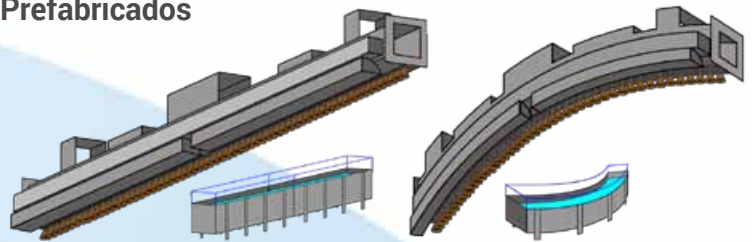

Prefabricated Modules/ Módulos Prefabricados