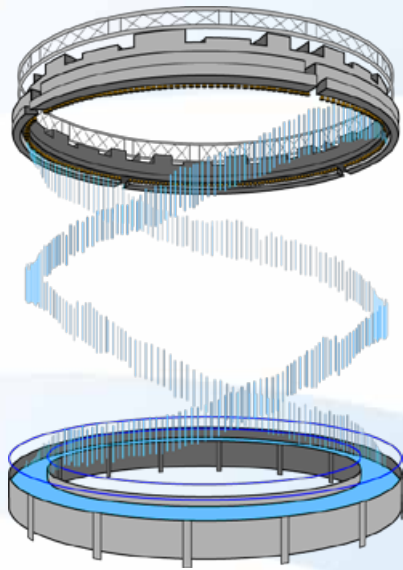

Linear Digital Curtain/ Cortina Digital Lineal

- Two options are available: **fixed or portable** digital water curtain adapted to customer needs.
- The interactive water curtain dimensions: Height: **Max 5m | Length: 3m min and no limit to the maximum size.**
- Hay dos opciones disponibles: cortina digital **portátil o fija** y adaptada a las necesidades del cliente.
- Dimensiones de la cortina de agua interactiva en venta: **Altura: 5m máx | Longitud: 3m min y no hay límite en el tamaño máximo.**