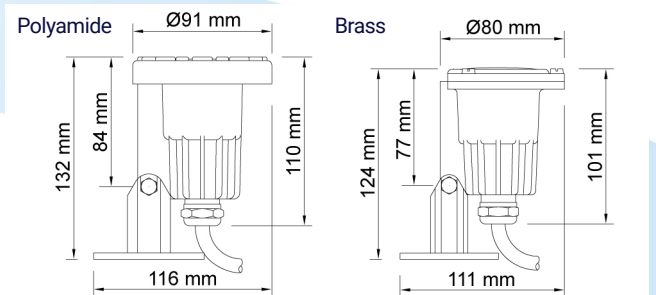

Dichroic lightfixtures/ Foco dicroico

Plastic and stamped brass models are offered. They house lights with a power up to 50 W. The cable glands fitted to them are designed and manufactured by Safe-Rain, with the complete safety of the **IP68 protection rating**. This data shows that **these lights are very suitable for lighting secondary effects in architectural water features**.

Existe el modelo de plástico y de latón estampado. Alberga en su interior una lámpara de hasta 50W de potencia. Los prensaestopas que llevan son diseñados y fabricados por Safe-Rain, con la total seguridad de conseguir un grado de **protección IP68**. **Estos datos hacen que estos focos sean muy adecuados para iluminar efectos secundarios en fuentes ornamentales.**

Certifications/ Certificaciones **IP68 CE**

Light charts/ Gráficos de iluminación.

Spot/ Intensivo				
Power	20 W		50 W (*)	
Distance/ Distancia	Beam/ Haz de luz (m)	Centre/ Centro	Beam/ Haz de luz (m)	Centre/ Centro
2 m	Ø 0,35	1000 lx	Ø 0,35	2500 lx
4 m	Ø 0,70	250 lx	Ø 0,70	625 lx
6 m	Ø 1,40	111 lx	Ø 1,40	277 lx

Flood/ Extensivo				
Power	20 W		50 W (*)	
Distance/ Distancia	Beam/ Haz de luz (m)	Centre/ Centro	Beam/ Haz de luz (m)	Centre/ Centro
1 m	Ø 0,60	700 lx	Ø 0,60	2000 lx
2 m	Ø 1,30	175 lx	Ø 1,30	500 lx
3 m	Ø 2,00	78 lx	Ø 2,00	222 lx