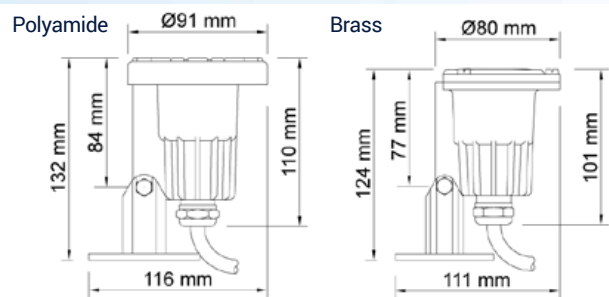

# Dichroic lightfixtures/ Foco dicroico

**P**lastic and stamped brass models are offered. They house lights with a power up to 50 W. The cable glands fitted to them are designed and manufactured by Safe-Rain, with the complete safety of the **IP68 protection rating**. This data shows that **these lights are very suitable for lighting secondary effects in architectural water features**.

**E**xiste el modelo de plástico y de latón estampado. Alberga en su interior una lámpara de hasta 50W de potencia. Los prensaestopas que llevan son diseñados y fabricados por Safe-Rain, con la total seguridad de conseguir un grado de **protección IP68**. **Estos datos hacen que estos focos sean muy adecuados para iluminar efectos secundarios en fuentes ornamentales.**

Certifications/ Certificaciones **IP68 CE**

Light charts/ Gráficos de iluminación.

| Spot/ Intensivo        |                         |                   |                         |                   |                |
|------------------------|-------------------------|-------------------|-------------------------|-------------------|----------------|
| Power                  | 20 W                    |                   | 50 W (*)                |                   | Beam Diagram   |
| Distance/<br>Distancia | Beam/ Haz<br>de luz (m) | Centre/<br>Centro | Beam/ Haz<br>de luz (m) | Centre/<br>Centro |                |
| 2 m                    | Ø 0,35                  | 1000 lx           | Ø 0,35                  | 2500 lx           | [Beam Diagram] |
| 4 m                    | Ø 0,70                  | 250 lx            | Ø 0,70                  | 625 lx            |                |
| 6 m                    | Ø 1,40                  | 111 lx            | Ø 1,40                  | 277 lx            |                |