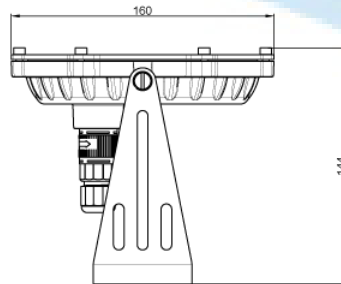

El foco LED sumergible Ocean es el resultado de nuestra continua búsqueda de la excelencia. Iluminación disponible en 36W de potencia LED de alto rendimiento y opcional RGB, RGBW, BLANCO, y ópticas 10° o 30°, conector incluido. Fabricado en Latón y Acero Inoxidable AISI-304, diseño extraplano, es un foco robusto, muy ligero y certificado IP 68. Alta disipación de calor, gracias a la gran superficie de contacto.

PWM

Light charts/ Gráficos de iluminación.

Spot/ Intensivo (Beam 10°)							Flood/ Extensivo (Beam 30°)						
Color	250 RGB		500 White/ Blanco		750 RGBW		Color	250 RGB		500 White/ Blanco		750 RGBW	
Distance/ Distancia	Beam/ Haz de luz (m)	Centre/ Centro	Beam/ Haz de luz (m)	Centre/ Centro	Beam/ Haz de luz (m)	Centre/ Centro	Distance/ Distancia	Beam/ Haz de luz (m)	Centre/ Centro	Beam/ Haz de luz (m)	Centre/ Centro	Beam/ Haz de luz (m)	Centre/ Centro
1 m	Ø 0,18	12063 lx	Ø 0,22	16808 lx	Ø 0,20	13428 lx	1 m	Ø 0,51	6095 lx	Ø 0,54	10171 lx	Ø 0,53	9336 lx
2 m	Ø 0,36	3016 lx	Ø 0,42	4202 lx	Ø 0,39	3357 lx	2 m	Ø 0,99	1524 lx	Ø 1,06	2543 lx	Ø 1,02	2334 lx
3 m	Ø 0,52	1340 lx	Ø 0,60	1867 lx	Ø 0,55	1492 lx	3 m	Ø 1,44	677 lx	Ø 1,56	1130 lx	Ø 1,50	1037 lx
4 m	Ø 0,70	754 lx	Ø 0,81	1050 lx	Ø 0,74	839 lx	4 m	Ø 2,02	381 lx	Ø 2,11	636 lx	Ø 2,09	583 lx
5 m	Ø 0,87	482 lx	Ø 0,97	672 lx	Ø 0,92	537 lx	5 m	Ø 2,57	244 lx	Ø 2,64	407 lx	Ø 2,59	373 lx
6 m					Ø 1,07	373 lx	6 m					Ø 3,18	259 lx