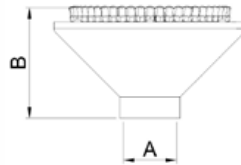

Dimensions/ Dimensiones							Performance/ Rendimiento					
Reference/ Referencia	Connection/ Conexión A BSP	Adaptor/ Adaptador BSP-NPT	Length/ Long. B x C (mm)	Outlet/ Salida D (mm)	Jets number/ Número de chorros	Weight/ Peso (kg)	Spray height/ Altura de chorro (m) H	1,0	1,5	2,0	2,5	3,0
F2412505	G 2½" F/H	F7380257 2½" M-M	150xØ258	Ø4	80	7,40	Height/ Altura (m) h	0,40	0,60	0,90	1,10	1,25
l/min							220	255	295	322	360	
m.c.a							1,10	1,80	2,60	3,30	4,00	
Diameter (cm)							200	290	360	440	500	
F2413001							G 3" F/H	F7380303 3" M-M	182xØ312	Ø4	104	13,90
l/min	253	335	400	448	490							
m.c.a	1,20	2,00	2,80	3,50	4,40							
Diameter (cm)	220	310	380	460	550							