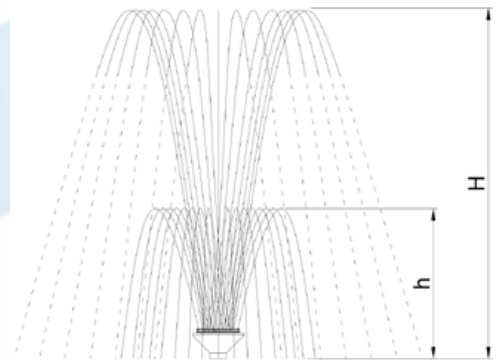

Willow- Palm tree/ Sauce -Palmera

In our constant search to develop new nozzles, the technical department of SAFE RAIN has integrated the **Palm tree nozzle and the Willow nozzle**, combining the spectacularity and beauty of both. **The palm tree rises majestically in the centre**, surrounded by the willow of lower height, the result is simply magnificent, full of elegance and very original. Highly recommended for medium and large outdoor fountains.

En nuestra búsqueda constante por desarrollar nuevas boquillas, el departamento técnico de SAFE RAIN ha integrado la **boquilla Palmera y la Boquilla Sauce**, aunando la espectacularidad y belleza de ambas. **La palmera se eleva majestuosa en el centro**, rodeada por el sauce de menor altura, el resultado es sencillamente magnifico, lleno de elegancia y muy original. Muy recomendable para fuentes de exterior de tamaño medio y grande.

Dimensions/ Dimensiones							Performance/ Rendimiento					
Reference/ Referencia	Connection/ Conexión A BSP	Adaptor/ Adaptador BSP-NPT	Length/ Long. B x C (mm)	Outlet/ Salida D (mm)	Jets number/ Número de chorros	Weight/ Peso (kg)	Spray height/ Altura de chorro (m) H	1,0	1,5	2,0	2,5	3,0
F2412505	G 2½" F/H	F7380257 2½" M-M	150xØ258	Ø4	80	7,40	Height/ Altura (m) h	0,40	0,60	0,90	1,10	1,25
l/min							220	255	295	322	360	
m.c.a							1,10	1,80	2,60	3,30	4,00	
Diameter (cm)							200	290	360	440	500	
F2413001							G 3" F/H	F7380303 3" M-M	182xØ312	Ø4	104	13,90
l/min	253	335	400	448	490							
m.c.a	1,20	2,00	2,80	3,50	4,40							
Diameter (cm)	220	310	380	460	550							