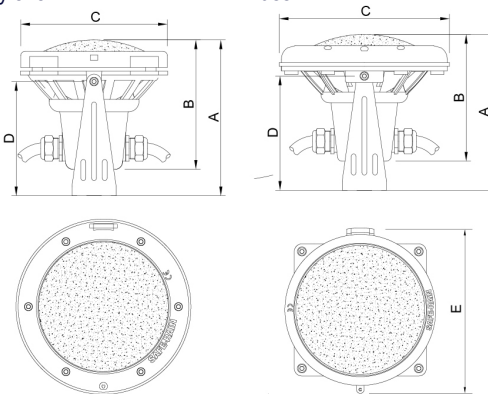

Certifications/ Certificaciones

IP68 CE

Measures (mm)		A	B	C	D	E
Polypropylene		211,5	172	Ø 231	155	-
Brass		211,5	175,5	Ø 199	155	218
Slim/ Plana	Polypropylene (*)	179,5	66	Ø 231	123,5	-
	Brass (*)	172,5	62	Ø 199	123,5	218

Polypropylene

Brass

Light charts/ Gráficos de iluminación.

Spot/ Intensivo			Spot/ Intensivo LED			Flood/ Extensivo				
Power	230V AC/ 300 W		Power	12V AC/ 35W		Power	12V AC/ 300 W		230V AC/ 300 W	
Distance/ Distancia	Beam/ Haz de luz (m)	Centre/ Centro	Distance/ Distancia	Beam/ Haz de luz (m)	Centre/ Centro	Distance/ Distancia	Beam/ Haz de luz (m)	Centre/ Centro	Beam/ Haz de luz (m)	Centre/ Centro
2 m	Ø 0,8	5500 lx	0,5 m	Ø 0,5	3800 lx	2 m	Ø 3,3	2625 lx	Ø 3,3	2250 lx
4 m	Ø 1,7	1375 lx	1 m	Ø 1,6	1380 lx	4 m	Ø 6,7	656 lx	Ø 6,7	560 lx
8 m	Ø 3,4	343 lx	1,5 m	Ø 2,5	694 lx	6 m	Ø 10,0	291 lx	Ø 10,0	250 lx
			2 m	Ø 3,3	400 lx					