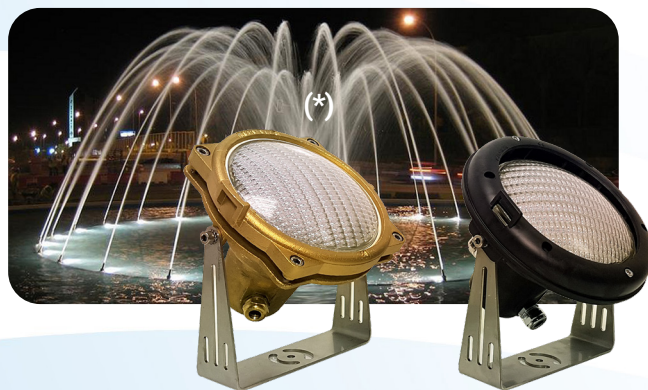

PAR 56 Lightfixture/ Foco PAR 56

PAR-56 light is specifically developed for heavy use for the lighting of swimming pools. Available in many different types, all sold by SAFE RAIN: PAR 56, over traditional size in white and with automatic RGB changes, reducing installation costs as a separate RGB controller is not necessary; this light also exists in an extra flat model.

Este tipo de lámparas están desarrolladas por utilizarse para la iluminación de piscinas. Existen muchas variedades de esta lámpara, todas comercializadas por SAFE RAIN: la PAR 56 de tamaño tradicional en blanco y con cambios automáticos RGB, lo que hace que no sea necesario un controlador RGB, reduciendo el coste de la instalación; existe otro modelo de lámpara de este tipo que es extraplana.

Certifications/ Certificaciones

IP68 CE

Measures (mm)		A	B	C	D	E
Polypropylene		211,5	172	Ø 231	155	-
Brass		211,5	175,5	Ø 199	155	218
Slim/ Plana	Polypropylene (*)	179,5	66	Ø 231	123,5	-
	Brass (*)	172,5	62	Ø 199	123,5	218

Polypropylene

Brass

Light charts/ Gráficos de iluminación.

Spot/ Intensivo			Spot/ Intensivo LED			Flood/ Extensivo				
Power	230V AC/ 300 W		Power	12V AC/ 35W		Power	12V AC/ 300 W		230V AC/ 300 W	
Distance/ Distancia	Beam/ Haz de luz (m)	Centre/ Centro	Distance/ Distancia	Beam/ Haz de luz (m)	Centre/ Centro	Distance/ Distancia	Beam/ Haz de luz (m)	Centre/ Centro	Beam/ Haz de luz (m)	Centre/ Centro
2 m	Ø 0,8	5500 lx	0,5 m	Ø 0,5	3800 lx	2 m	Ø 3,3	2625 lx	Ø 3,3	2250 lx
4 m	Ø 1,7	1375 lx	1 m	Ø 1,6	1380 lx	4 m	Ø 6,7	656 lx	Ø 6,7	560 lx
8 m	Ø 3,4	343 lx	1,5 m	Ø 2,5	694 lx	6 m	Ø 10,0	291 lx	Ø 10,0	250 lx
			2 m	Ø 3,3	400 lx					